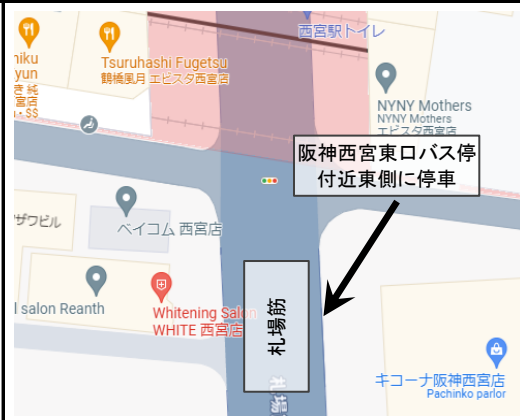

# School Bus Route (AM East) 1便 2024 Summer School Week4 [Yellow Bus]

1. Nishinomiya-kitaguchi - 7:40 am  
(西宮北口)

2. Hanshin Nishinomiya - 7:52 am  
(阪神西宮)

3. Kawanishi-cho - 8:08 am  
(川西町)

**Note:**

- Please come 5 minutes before the scheduled time  
バス到着5分前までにバス停にお越しください。
- The departure time may be delayed due to traffic.  
交通事情によりバスが遅れる場合があります。

神戸市、西宮市にのみ警報発令時、スクールはありませんがバスの運行を見合わせ場合があります。

- In an emergency, call the following number.  
緊急の場合、下記の番号にご連絡ください。

Yellow Bus phone : 080-9120-2003

AIS発 : 7:15 am  
AIS着 : 8:18 am  
アシスタント : Mai