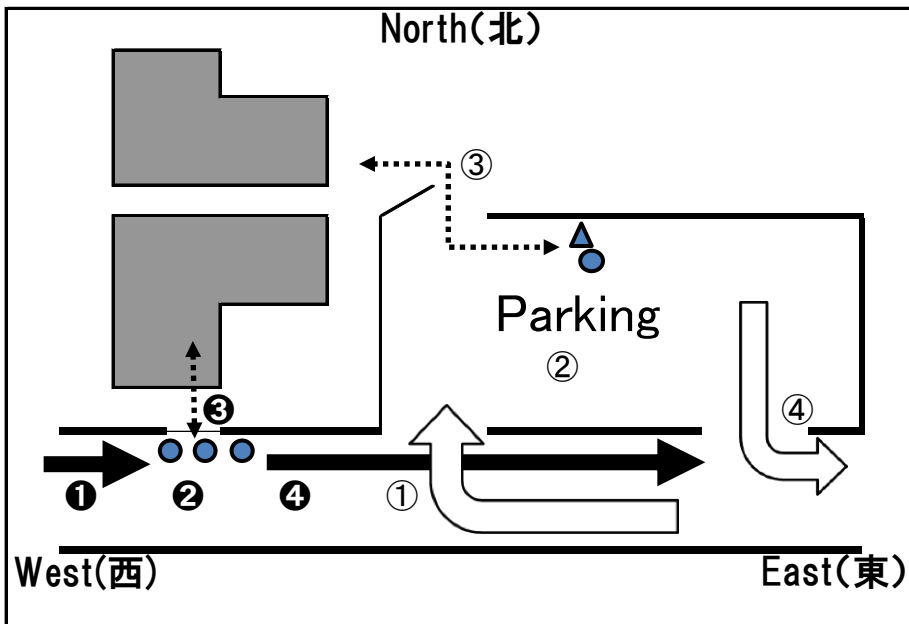

# VBS期間中のお車での送迎について

交通事故等を招かないために、進入方向等のルールはお守りくださるようお願いします。  
 駐車場内（特に駐車スペースからバックする際）では最徐行にて、他の車両、自転車や歩行者にご注意ください。

## ➡ Parking Route（駐車場ルート）

- ① 東方向から右折で駐車場に入場します
- ② 駐車スペースに前向きで駐車します
- ③ お子様と一緒に北側ゲートから出入りします
- ④ 東方向へ(左折で) 駐車場から出ます

## ➡ Curbside Route（路上ルート）

- ① 西方向から学校に向かいます
- ② 初日に配布する送迎カラーカードをダッシュボードの上に掲示して、学校の正門前付近で停車します
- ③ 正門前で待機しているスタッフがお子様を誘導します  
この時、運転される方は車からお降りにならないでください
- ④ お子様を降ろした後は、速やかに車を東方向へ発車します

Elementary の方	送り: Curbside Route	
	15時の迎え Curbside Route	15時以外の迎え Parking Route
Pre & KG の方	時間に関係なく送り・迎えとも、Parking Route	

※兄弟姉妹でParking RouteとCurbside Routeに分かれる場合は、兄弟姉妹揃ってParking Routeで送り迎えをしてください  
 ※定時以外での送り迎えの場合は、Parking Routeでお願いします